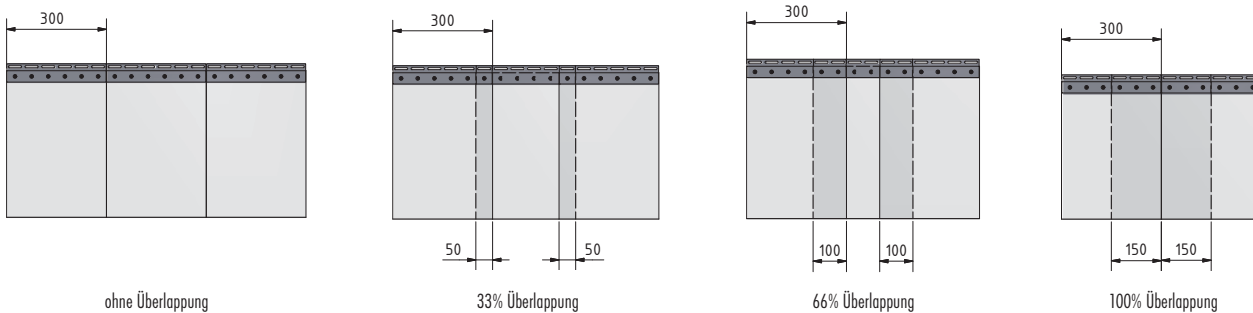

EASY HANG STREIFENVORHÄNGE

HAKENSYSTEM EASY HANG PVC-Streifen mit Überlappung

PVC-STREIFEN FÜR BEFESTIGUNGSART B10 EASY HANG HAKENSYSTEM

Streifenbreite 200 mm

Streifenbreite 300 mm

Streifenbreite 400 mm