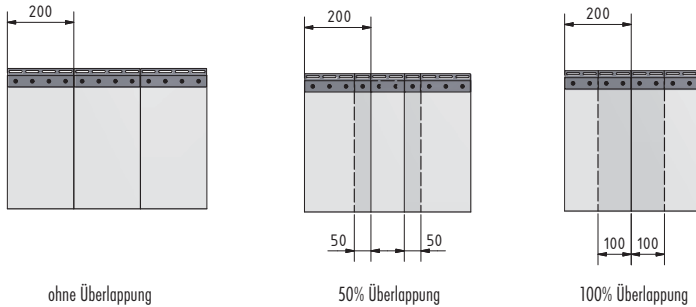

EASY HANG STREIFENVORHÄNGE

HAKENSYSTEM EASY HANG PVC-Streifen mit Überlappung

PVC-STREIFEN FÜR BEFESTIGUNGSART B10 EASY HANG HAKENSYSTEM

Streifenbreite 200 mm

Streifenbreite 300 mm

Streifenbreite 400 mm