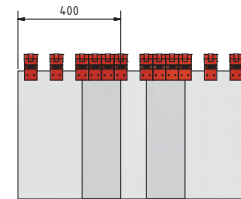

### Streifenbreite 300 mm

ohne Überlappung

50 mm Überlappung (33%)

100 mm Überlappung (66%)

150 mm Überlappung (100%)

### Streifenbreite 400 mm

ohne Überlappung

50 mm Überlappung (25%)

100 mm Überlappung (50%)

150 mm Überlappung (75%)

200 mm Überlappung (100%)

### Streifenbreite 300 mm

Sehnenlänge 603 mm bei Streifenbreite 300 mm und 150 mm Überlappung (100%)