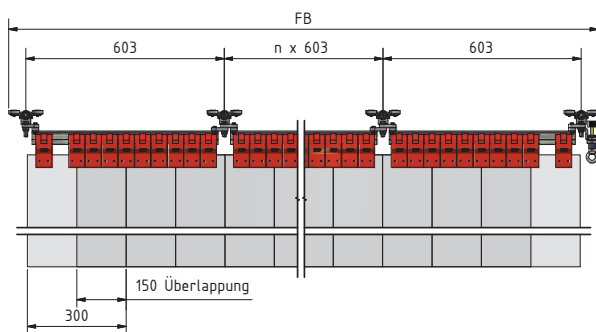

### Streifenbreite 300 mm

ohne Überlappung

50 mm Überlappung (33%)

100 mm Überlappung (66%)

150 mm Überlappung (100%)

### Streifenbreite 400 mm

ohne Überlappung

50 mm Überlappung (25%)

100 mm Überlappung (50%)

150 mm Überlappung (75%)

200 mm Überlappung (100%)

### Streifenbreite 300 mm

Sehnenlänge 603 mm bei Streifenbreite 300 mm und 150 mm Überlappung (100%)

### Streifenbreite 400 mm

Sehnenlänge 503 mm, Anfangs- und Endsehne 453 mm, bei Streifenbreite 400 mm und 150 mm Überlappung (75%)