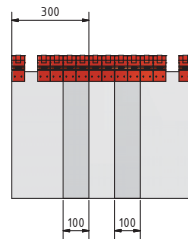

## PVC-STREIFEN FÜR BEFESTIGUNGSARTEN B1 BIS B5

### Streifenbreite 200 mm

ohne Überlappung

50 mm Überlappung (50%)

100 mm Überlappung (100%)

### Streifenbreite 300 mm

ohne Überlappung

50 mm Überlappung (33%)

100 mm Überlappung (66%)

150 mm Überlappung (100%)

### Streifenbreite 400 mm

Sehnenlänge 503 mm, Anfangs- und Endsehne 453 mm, bei Streifenbreite 400 mm und 150 mm Überlappung (75%)