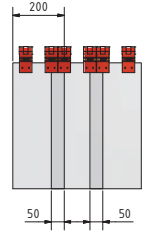

# EASY HANG STREIFENVORHÄNGE

CLIP-EINHÄNGESYSTEM PVC-Streifen mit Überlappung

## PVC-STREIFEN FÜR BEFESTIGUNGSARTEN B1 BIS B5

### Streifenbreite 200 mm

ohne Überlappung

50 mm Überlappung (50%)

100 mm Überlappung (100%)

### Streifenbreite 400 mm

Sehnenlänge 503 mm, Anfangs- und Endsehne 453 mm, bei Streifenbreite 400 mm und 150 mm Überlappung (75%)