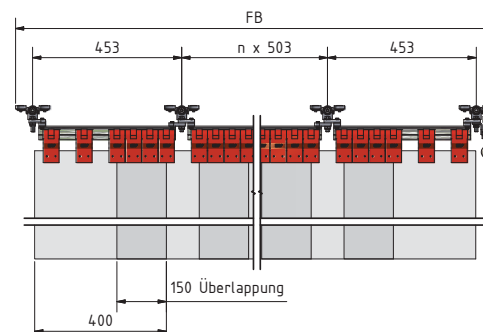

### Streifenbreite 300 mm

ohne Überlappung

50 mm Überlappung (33%)

100 mm Überlappung (66%)

150 mm Überlappung (100%)

### Streifenbreite 400 mm

ohne Überlappung

50 mm Überlappung (25%)

100 mm Überlappung (50%)

150 mm Überlappung (75%)

200 mm Überlappung (100%)

### Streifenbreite 300 mm

Sehnenlänge 603 mm bei Streifenbreite 300 mm und 150 mm Überlappung (100%)

### Streifenbreite 400 mm

Sehnenlänge 503 mm, Anfangs- und Endsehne 453 mm, bei Streifenbreite 400 mm und 150 mm Überlappung (75%)