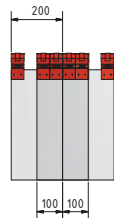

## PVC-STREIFEN FÜR BEFESTIGUNGSARTEN B1 BIS B5

### Streifenbreite 200 mm

ohne Überlappung

50 mm Überlappung (50%)

100 mm Überlappung (100%)

### Streifenbreite 300 mm

ohne Überlappung

50 mm Überlappung (33%)

100 mm Überlappung (66%)

150 mm Überlappung (100%)

### Streifenbreite 400 mm

Sehnenlänge 503 mm, Anfangs- und Endsehne 453 mm, bei Streifenbreite 400 mm und 150 mm Überlappung (75%)