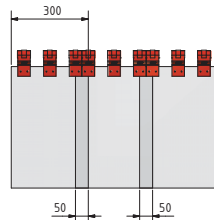

## PVC-STREIFEN FÜR BEFESTIGUNGSARTEN B1 BIS B5

### Streifenbreite 200 mm

ohne Überlappung

50 mm Überlappung (50%)

100 mm Überlappung (100%)

### Streifenbreite 300 mm

ohne Überlappung

50 mm Überlappung (33%)

100 mm Überlappung (66%)

150 mm Überlappung (100%)

### Streifenbreite 400 mm

ohne Überlappung

50 mm Überlappung (25%)

100 mm Überlappung (50%)

150 mm Überlappung (75%)

200 mm Überlappung (100%)