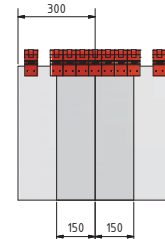

### Streifenbreite 200 mm

ohne Überlappung

50 mm Überlappung (50%)

100 mm Überlappung (100%)

### Streifenbreite 300 mm

ohne Überlappung

50 mm Überlappung (33%)

100 mm Überlappung (66%)

150 mm Überlappung (100%)

### Streifenbreite 400 mm

ohne Überlappung

50 mm Überlappung (25%)

100 mm Überlappung (50%)

150 mm Überlappung (75%)

200 mm Überlappung (100%)

### Streifenbreite 400 mm

Sehnenlänge 503 mm, Anfangs- und Endsehne 453 mm, bei Streifenbreite 400 mm und 150 mm Überlappung (75%)