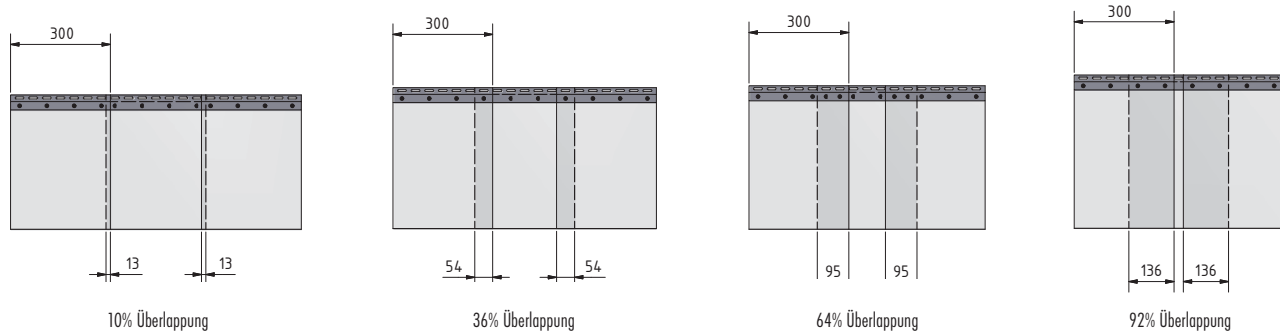

PVC-STREIFEN FÜR BEFESTIGUNGSART B9

Streifenbreite 200 mm

Streifenbreite 300 mm

Streifenbreite 400 mm