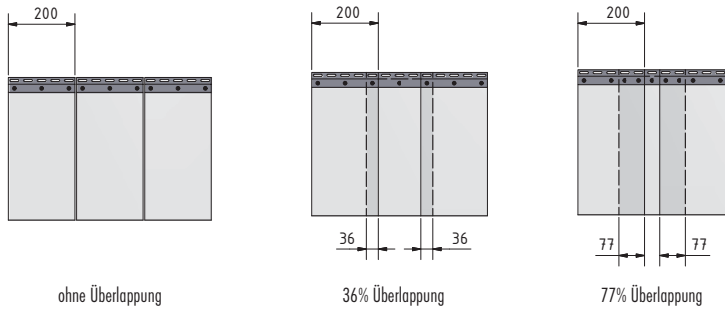

PVC-STREIFEN FÜR BEFESTIGUNGSART B9

Streifenbreite 200 mm

Streifenbreite 300 mm

Streifenbreite 400 mm